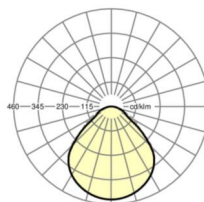

параметры

номер заказа	60143036650+60110005100
номер таможенного тарифа	94051190
Знак прохождения контроля	IP 20, класс защиты II, для рабочих мест за дисплеем 65° < 3000, F, Indoor, CE
Особые свойства	Готовность к IoT «Ready for IoT»

электротехника

Балласт	Электронный драйвер DALI2 (1 штука)
Мощность системы	39W
сетевое напряжение	230V/50Hz

Оптика

Оснастка	LED, цветопередача/оттенок света CRI ≥ 80 / 3000K
Номинальный световой поток	4506lm
Срок службы LED	50000h L80/B10
светоотдача светильников	116lm/W
UGR поп./вдоль	19.1 / 19.2

Механика

цвет корпуса	белый стандартный для электротехники RAL 9016
размеры (LxWxH/DxH)	627mm x 627mm x 62mm
Глубина	62mm
вес (нетто)	6.49kg
Вид монтажа	Потолочная одиночная установка

размеры

L	627 mm	Длина
B	627 mm	Ширина
H	62 mm	Высота
T	62 mm	Глубина
KL	144 mm	Длина головки светильника или коробки балласта
KB	42 mm	Ширина головки светильника или коробки балласта
KN	29 mm	Высота головки светильника или коробки балласта

DEEP-LINK

<https://www.regiolum.de/ru/article/60143036650+60110005100>